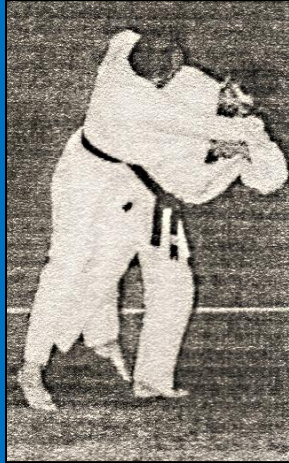

# PROGRAMME BLEU

**HANE GOSHI**

Hanche percutée

**KO SOTO  
GAKE**

Petit accrochage  
extérieure

**O GURUMA**

Grande roue

**TOMOE NAGE**

Projection en  
cercle

**USHIRO GOSHI**

Contre de hanche  
arrière

**HIZA GATAME**

Contrôle avec le genou

**MOROTE JIME**

Etranglement avec deux mains

**UDE GATAME**