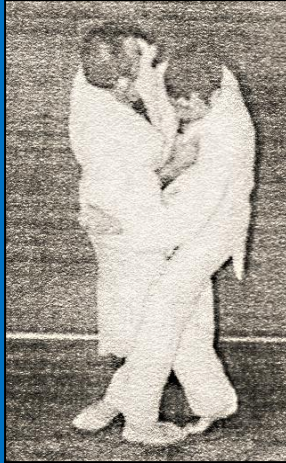

# PROGRAMME BLEU

**HANE GOSHI**

Hanche percutée

**KO SOTO  
GAKE**

Petit accrochage  
extérieure

**O GURUMA**

Grande roue

**TOMOE NAGE**

Projection en  
cercle

**USHIRO GOSHI**

Contre de hanche  
arrière

**HIZA GATAME**

Contrôle avec le genou

**MOROTE JIME**

Etranglement avec deux mains

**UDE GATAME**