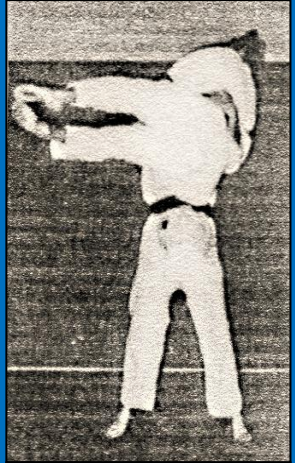

# PROGRAMME BLEU

**HANE GOSHI**

Hanche percutée

**KO SOTO  
GAKE**

Petit accrochage  
extérieure

**O GURUMA**

Grande roue

**TOMOE NAGE**

Projection en  
cercle

**USHIRO GOSHI**

Contre de hanche  
arrière

**HIZA GATAME**

Contrôle avec le genou

**MOROTE JIME**

Etranglement avec deux mains

**UDE GATAME**